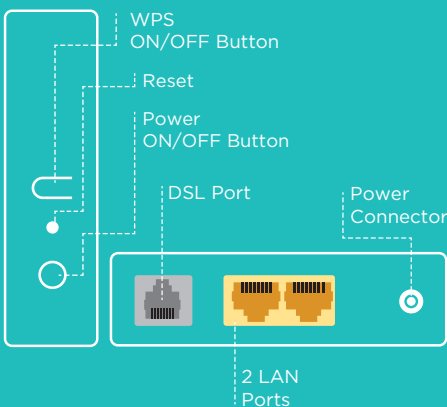

For Home users and small business:

This modem can provide an Internet connection at speeds of up to 100Mbps. It also facilitates connecting to wireless or Wi-Fi hotspots at a rate of 300 Mbps. One DSL port (RJ11), two LAN ports (RJ45), and WLAN 802.11n are equipped by V301. A user-friendly web-based interface is provided to manage the modem setting. The V301 modem is designed for high-speed Internet distribution in homes and small businesses.

مخصوص کاربران نیمه حرفه ای و مشاغل کوچک

این دستگاه ارایه اینترنت (داده و ویدئو) با سرعت 100 مگابیت بر ثانیه با بهره گیری از استانداردهای VDSL2 را برای شما میسر می سازد. مودم روتر V301 دارای دو پورت شبکه با سرعت های 100 مگابیت بر ثانیه بوده و از طریق رابط کاربری تحت وب امکان تنظیمات پیشرفته مودم و ارتباطی امن را به مشترک می دهد.

300Mbps Wireless N VDSL2/ADSL2+ Modem Router

Model: V301

All-in-one

High speed Internet access, NAT Router, Ethernet Switch, Access point in VDSL Modem.

Easy to use

Run with passing simple wizard less than a minute.

scan to
learn more

Overview

U.TEL V301 prepares stable and fast connection to internet with VDSL2 technology.

Key Features

Package Contents

- 1 x Modem Router (V301)
- 1 x RJ45 Ethernet Cable
- 2 x Phone Cable
- 1 x Splitter
- 1 x Installation Guide
- 1 x Power Adapter
- 1 x Warranty Card